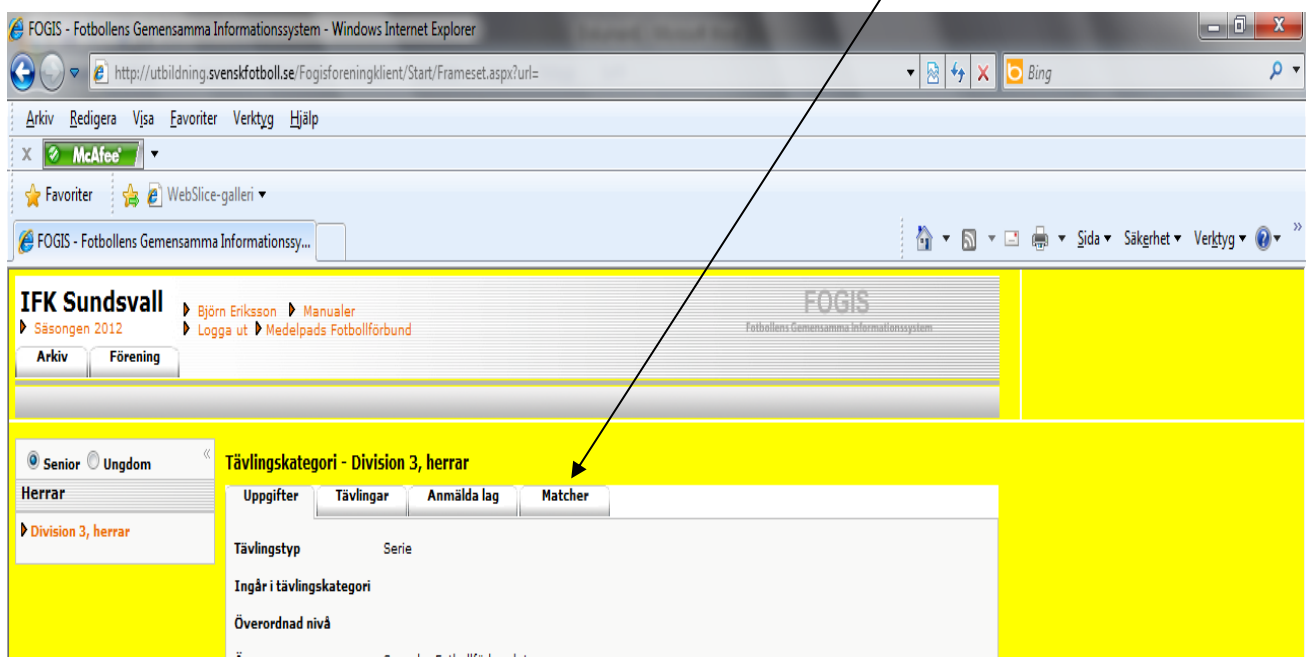

- På sidan Tävlingskategori – Division 1 dam, division 2, herrar eller Division 3 herrar, väljer ni fliken matcher.

- Klicka på föreningens **matchnummer**, börja med första **hemmamatchen**.

IFK Sundsvall