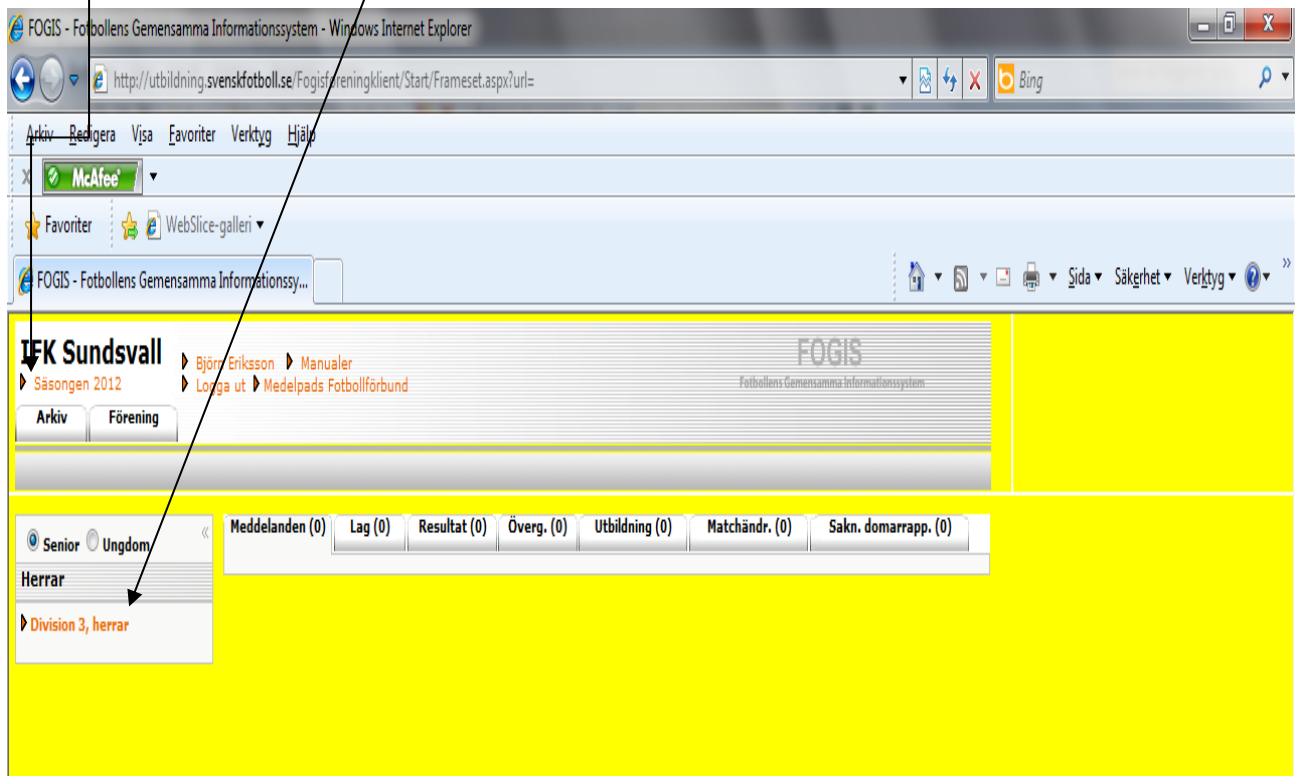

Manual för inregistrering av matchdatum och avsparkstider för hemmamatcher i FOGIS

- Logga in i Fogis med din föreningsinloggning.
- Kontrollera så att ni är på säsongen **2024**.
- Klicka på den division er förening deltar i, ex. div. 1 damer, div. 2 eller div. 3 herrar.